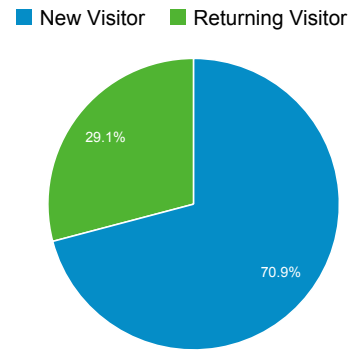

http://ep.tku.edu.tw - http://ep.tku.edu.tw
ep.tku.edu.tw [預設]

2013/4/8 - 2013/4/14

目標對象總覽

● 造訪百分比: 100.00%

總覽

有 766 人造訪過此網站

語言	造訪	% 造訪
1. zh-tw	778	92.07%
2. en-us	22	2.60%
3. zh-cn	13	1.54%
4. zh-hk	12	1.42%
5. en	11	1.30%
6. ja-jp	3	0.36%
7. c	1	0.12%
8. de-de	1	0.12%
9. en-gb	1	0.12%
10. it	1	0.12%