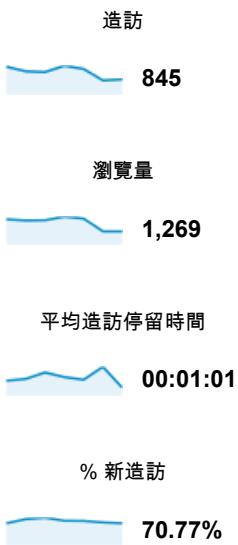

http://ep.tku.edu.tw - http://ep.tku.edu.tw
ep.tku.edu.tw [預設]

2013/4/8 - 2013/4/14

目標對象總覽

● 造訪百分比: 100.00%

總覽

有 766 人造訪過此網站

語言	造訪	% 造訪
1. zh-tw	778	92.07%
2. en-us	22	2.60%
3. zh-cn	13	1.54%
4. zh-hk	12	1.42%
5. en	11	1.30%
6. ja-jp	3	0.36%
7. c	1	0.12%
8. de-de	1	0.12%
9. en-gb	1	0.12%
10. it	1	0.12%